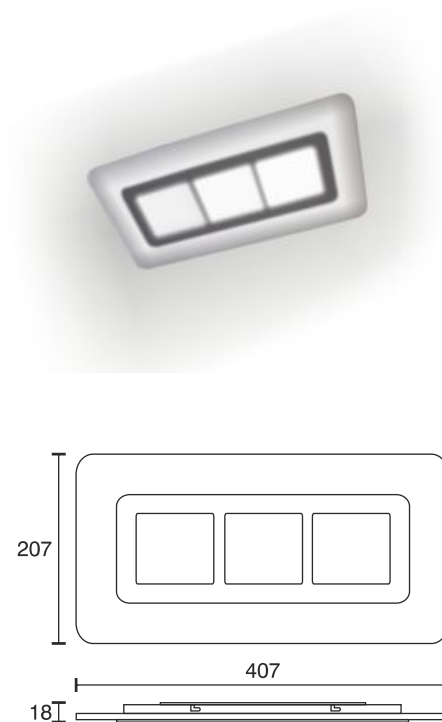

Deckenleuchte Q3D

Technische Daten	
Betriebsspannung	12 Volt DC
Leistung	direktes Licht 9 Watt indirektes Licht 1,92 Watt
Ausführung	2000 mm Anschlussleitung mit LED - Steckverbindung
Abmessungen	407 x 207 x 18 mm
Gehäusefarbe	silber
Verfügbare Lichtfarben	warmweiß
Mittlere Lebensdauer	ca. 30.000 Stunden
Lumen	direktes Licht ca. 475 Lumen indirektes Licht ca. 168 Lumen
Energieeffizienzklasse	A
Leuchtmittel	Diese Leuchte enthält eingebaute LED-Lampen. Die Lampen können in der Leuchte nicht getauscht werden.
Befestigung	verdeckte Befestigung
Bemerkung	zwei Schaltkreise: direktes Licht, indirektes Licht

Bestellnummer	Lichtfarbe
32.837.306ww	warmweiß