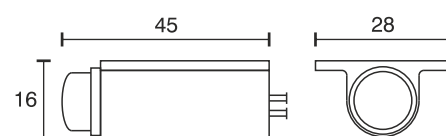

## Bewegungsmelder - Aufbau

Technische Daten	
Betriebsspannung	12 / 24 Volt DC
Leistung	max. 36 Watt bei 12 Volt DC max. 72 Watt bei 24 Volt DC
Ausführung	2000 mm Anschlussleitung mit LED-Steckverbindung 2000 mm Ableitung mit LED-Steckverbindung
Abmessungen	45 x 28 x 16 mm
Gehäusefarbe	grau
Befestigung	anschraubbar
Bemerkung	Reichweite ca. 3 Meter, Erfassungsbereich ca. 120°, Ausschaltverzögerung ca. 30 Sekunden