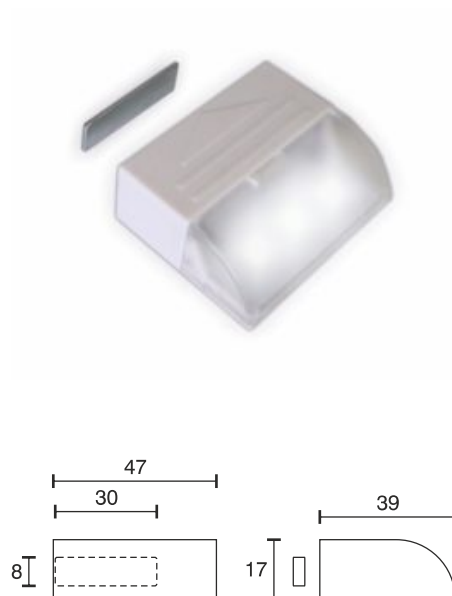

Batterieleuchte B1

Technische Daten	
Leistung	0,25 Watt
Ausführung	3 x LED, 1 x Batterie 23 A
Abmessungen	47 x 39 x 17 mm
Gehäusefarbe	weiß
Verfügbare Lichtfarben	kaltweiß
Betriebsdauer	Dauerbetrieb ca. 10 - 12 Stunden
Lumen	ca. 15 Lumen
Befestigung	mittels Klettband
Bemerkung	Türschalter mit Magnet, Distanz zwischen Magnet und Leuchte: 0 - 10 mm, Einsatz in Schubkästen oder hinter Türen
Entsorgung	Über geeignete Rücknahmestelle
Austauschbarkeit	Die Lichtquelle ist nicht austauschbar

Bestellnummer

32.805.001cw