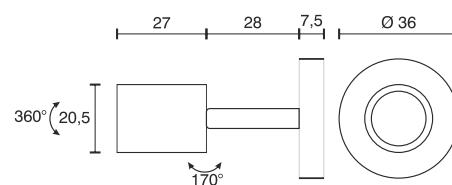

Aufbauspot beweglich

Technische Daten	
Betriebsspannung	12 Volt DC
Leistung	1,5 Watt
Ausführung	2000 mm Anschlussleitung mit LED-Steckverbindung
Abmessungen	62,5 x Ø 36 mm Leuchtenkopf Ø 20,5 x 27 mm
Gehäusefarbe	schwarz
Befestigung	verdeckte Verschraubung von vorne
Bemerkung	Leuchtenkopf 170° schwenkbar und 360° drehbar
Lichtfarbe und Lichtstrom der Lichtquelle	3000K 60 Lumen
Lichtstromerhalt	L70B50 >36000 h
CRI	80
Energieeffizienzklasse der Lichtquelle	G
Entsorgung	über geeignete Rücknahmestelle
Austauschbarkeit	die Lichtquelle ist nicht austauschbar