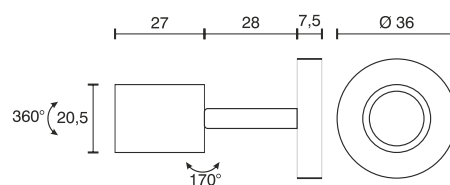

## Aufbauspot beweglich

Technische Daten	
Betriebsspannung	12 Volt DC
Leistung	1,5 Watt
Ausführung	2000 mm Anschlussleitung mit LED-Steckverbindung
Abmessungen	62,5 x Ø 36 mm Leuchtenkopf Ø 20,5 x 27 mm
Gehäusefarbe	schwarz
Befestigung	verdeckte Verschraubung von vorne
Bemerkung	Leuchtenkopf 170° schwenkbar und 360° drehbar
Lichtfarbe und Lichtstrom der Lichtquelle	3000K   60 Lumen
Lichtstromerhalt	L70B50 >36000 h
CRI	80
Energieeffizienzklasse der Lichtquelle	G
Entsorgung	über geeignete Rücknahmestelle
Austauschbarkeit	die Lichtquelle ist nicht austauschbar