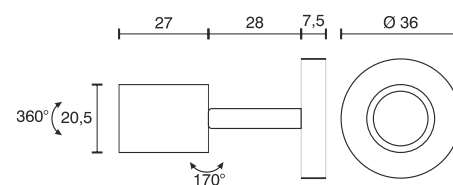

Aufbauspot beweglich

Technische Daten	
Betriebsspannung	12 Volt DC
Leistung	1,5 Watt
Ausführung	2000 mm Anschlussleitung mit LED-Steckverbindung
Abmessungen	62,5 x Ø 36 mm Leuchtenkopf Ø 20,5 x 27 mm
Gehäusefarbe	schwarz
Befestigung	verdeckte Verschraubung von vorne
Bemerkung	Leuchtenkopf 170° schwenkbar und 360° drehbar
Lichtfarbe und Lichtstrom der Lichtquelle	3000K 60 Lumen
Lichtstromerhalt	L70B50 >36000 h
CRI	80
Energieeffizienzklasse der Lichtquelle	G
Entsorgung	über geeignete Rücknahmestelle
Austauschbarkeit	die Lichtquelle ist nicht austauschbar