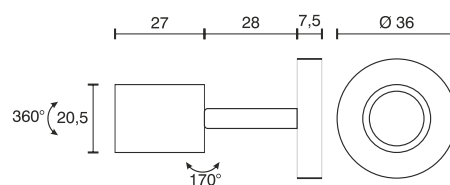

Aufbauspot beweglich

Technische Daten	
Betriebsspannung	12 Volt DC
Leistung	1,5 Watt
Ausführung	2000 mm Anschlussleitung mit LED-Steckverbindung
Abmessungen	62,5 x Ø 36 mm Leuchtenkopf Ø 20,5 x 27 mm
Gehäusefarbe	schwarz
Befestigung	verdeckte Verschraubung von vorne
Bemerkung	Leuchtenkopf 170° schwenkbar und 360° drehbar
Lichtfarbe und Lichtstrom der Lichtquelle	3000K 60 Lumen
Lichtstromerhalt	L70B50 >36000 h
CRI	80
Energieeffizienzklasse der Lichtquelle	G
Entsorgung	über geeignete Rücknahmestelle
Austauschbarkeit	die Lichtquelle ist nicht austauschbar