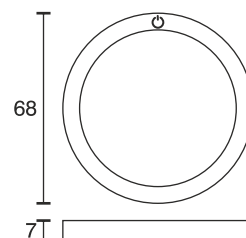

## Aufbauleuchte Touch

Technische Daten	
Betriebsspannung	12 Volt DC
Leistung	2 Watt
Ausführung	1900 mm Anschlussleitung mit LED-Steckverbindung
Abmessungen	Ø 68 x 7 mm
Gehäusefarbe	silber
Befestigung	verdeckte Verschraubung von vorne
Bemerkung	mit eingebautem Touch Schalter im Leuchtgehäuse
Lichtfarbe und Lichtstrom der Lichtquelle	3000K   200 Lumen
Lichtstromerhalt	L70B50 >36000 h
CRI	80
Energieeffizienzklasse der Lichtquelle	F
Entsorgung	Über geeignete Rücknahmestelle
Austauschbarkeit	Die Lichtquelle ist nicht austauschbar