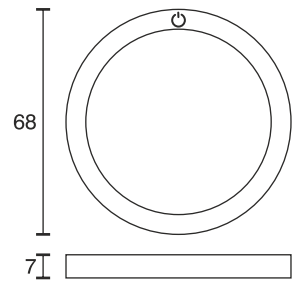

Aufbauleuchte Touch

Technische Daten	
Betriebsspannung	12 Volt DC
Leistung	2 Watt
Ausführung	1900 mm Anschlussleitung mit LED-Steckverbindung
Abmessungen	Ø 68 x 7 mm
Gehäusefarbe	silber
Verfügbare Lichtfarben	warmweiß
Mittlere Lebensdauer	ca. 30.000 Stunden
Lumen	ca. 140 Lumen
Energieeffizienzklasse	A
Leuchtmittel	Diese Leuchte enthält eingebaute LED-Lampen. Die Lampen können in der Leuchte nicht getauscht werden.
Bemerkung	Aufbauleuchte zum Anschrauben, mit eingebautem Touch Schalter im Leuchtengehäuse

Bestellnummer

32.914.006ww