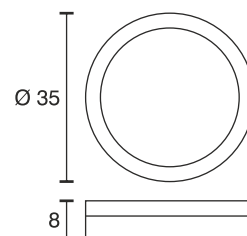

## Aufbauleuchte A35

Technische Daten	
Betriebsspannung	12 Volt DC
Leistung	1,3 Watt
Ausführung	2500 mm Anschlussleitung mit LED-Steckverbindung
Abmessungen	Ø 35 x 8 mm
Gehäusefarbe	aluminium, bronzotic
Bemerkung	zum Anschrauben
Lichtfarbe und Lichtstrom der Lichtquelle	2900K   118 Lumen
Lichtstromerhalt	L70B50 >36000 h
CRI	82
Energieeffizienzklasse der Lichtquelle	G
Entsorgung	Über geeignete Rücknahmestelle
Austauschbarkeit	Die Lichtquelle ist nicht austauschbar

Bestellnummer	Gehäusefarbe
32.877.016ww	aluminium
32.877.019ww	bronzotic