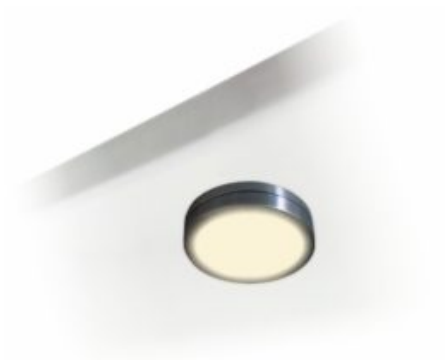

## Aufbauleuchte A35

Technische Daten	
Betriebsspannung	12 Volt DC
Leistung	1,3 Watt
Ausführung	2500 mm Anschlussleitung mit LED-Steckverbindung
Abmessungen	Ø 35 x 8 mm
Gehäusefarbe	aluminium, bronzotic
Bemerkung	zum Anschrauben
Lichtfarbe und Lichtstrom der Lichtquelle	2900K   118 Lumen
Lichtstromerhalt	L70B50 >36000 h
CRI	82
Energieeffizienzklasse der Lichtquelle	G
Entsorgung	Über geeignete Rücknahmestelle
Austauschbarkeit	Die Lichtquelle ist nicht austauschbar

Bestellnummer	Gehäusefarbe
32.877.016ww	aluminium
32.877.019ww	bronzotic