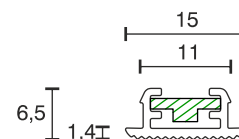

## Artemis Einbauprofil

Technische Daten	
Betriebsspannung	12 Volt DC
Leistung	2,64 Watt
Ausführung	2000 mm Anschlussleitung mit LED-Steckverbindung
Abmessungen	630 x 15 x 6,5 mm weitere Längen und Ausführungen auf Anfrage
Einbauabmessungen	620 x 11 x 6 mm
Befestigung	Profil in der Nut geklemmt
Bemerkung	inkl. Endkappen
Lichtfarbe und Lichtstrom der Lichtquelle	3000K   198 Lumen 4000K   209 Lumen 6000K   209 Lumen
Lichtstromerhalt	L70B50 >36000 h
CRI	90
Energieeffizienzklasse der Lichtquelle	G
Entsorgung	über geeignete Rücknahmestelle
Austauschbarkeit	die Lichtquelle ist nicht austauschbar