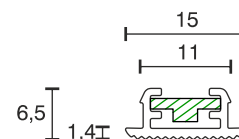

Artemis Einbauprofil

Technische Daten	
Betriebsspannung	12 Volt DC
Leistung	2,64 Watt
Ausführung	2000 mm Anschlussleitung mit LED-Steckverbindung
Abmessungen	630 x 15 x 6,5 mm weitere Längen und Ausführungen auf Anfrage
Einbauabmessungen	620 x 11 x 6 mm
Befestigung	Profil in der Nut geklemmt
Bemerkung	inkl. Endkappen
Lichtfarbe und Lichtstrom der Lichtquelle	3000K 198 Lumen 4000K 209 Lumen 6000K 209 Lumen
Lichtstromerhalt	L70B50 >36000 h
CRI	90
Energieeffizienzklasse der Lichtquelle	G
Entsorgung	über geeignete Rücknahmestelle
Austauschbarkeit	die Lichtquelle ist nicht austauschbar