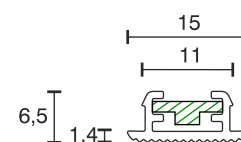

## Artemis Einbauprofil

Technische Daten	
Betriebsspannung	12 Volt DC
Leistung	2,64 Watt
Ausführung	2000 mm Anschlussleitung mit LED-Steckverbindung
Abmessungen	630 x 15 x 6,5 mm weitere Längen und Ausführungen auf Anfrage
Einbauabmessungen	620 x 11 x 6 mm
Befestigung	Profil in der Nut geklemmt
Bemerkung	inkl. Endkappen
Lichtfarbe und Lichtstrom der Lichtquelle	3000K   198 Lumen 4000K   209 Lumen 6000K   209 Lumen
Lichtstromerhalt	L70B50 >36000 h
CRI	90
Energieeffizienzklasse der Lichtquelle	G
Entsorgung	über geeignete Rücknahmestelle
Austauschbarkeit	die Lichtquelle ist nicht austauschbar