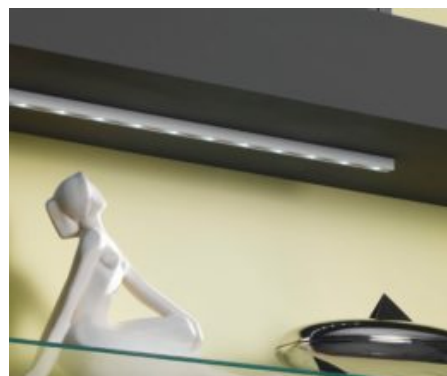

## Artemis Aufbauprofil

Technische Daten	
Betriebsspannung	12 Volt DC
Leistung	2,64 Watt
Ausführung	2000 mm Anschlussleitung mit LED-Steckverbindung
Abmessungen	600 x 15 x 11 mm weitere Längen und Ausführungen auf Anfrage
Befestigung	mit Schrauben oder Doppelklebeband
Bemerkung	inkl. Endkappen
Lichtfarbe und Lichtstrom der Lichtquelle	3000K   198 Lumen 4000K   209 Lumen 6000K   209 Lumen
Lichtstromerhalt	L70B50 >36000 h
CRI	90
Energieeffizienzklasse der Lichtquelle	G
Entsorgung	über geeignete Rücknahmestelle
Austauschbarkeit	die Lichtquelle ist nicht austauschbar