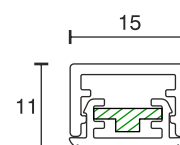

## Artemis Aufbauprofil

Technische Daten	
Betriebsspannung	12 Volt DC
Leistung	2,64 Watt
Ausführung	2000 mm Anschlussleitung mit LED-Steckverbindung
Abmessungen	600 x 15 x 11 mm weitere Längen und Ausführungen auf Anfrage
Befestigung	mit Schrauben oder Doppelklebeband
Bemerkung	inkl. Endkappen
Lichtfarbe und Lichtstrom der Lichtquelle	3000K   198 Lumen 4000K   209 Lumen 6000K   209 Lumen
Lichtstromerhalt	L70B50 >36000 h
CRI	90
Energieeffizienzklasse der Lichtquelle	G
Entsorgung	über geeignete Rücknahmestelle
Austauschbarkeit	die Lichtquelle ist nicht austauschbar