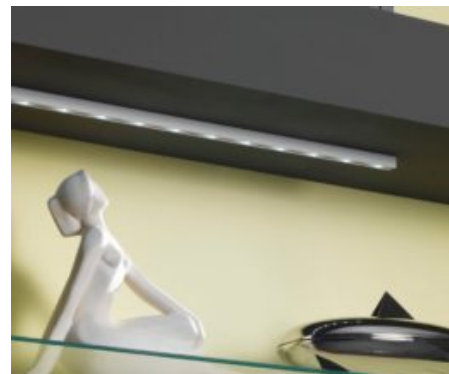

Artemis Aufbauprofil

Technische Daten	
Betriebsspannung	12 Volt DC
Leistung	2,64 Watt
Ausführung	2000 mm Anschlussleitung mit LED-Steckverbindung
Abmessungen	600 x 15 x 11 mm weitere Längen und Ausführungen auf Anfrage
Befestigung	mit Schrauben oder Doppelklebeband
Bemerkung	inkl. Endkappen
Lichtfarbe und Lichtstrom der Lichtquelle	3000K 198 Lumen 4000K 209 Lumen 6000K 209 Lumen
Lichtstromerhalt	L70B50 >36000 h
CRI	90
Energieeffizienzklasse der Lichtquelle	G
Entsorgung	über geeignete Rücknahmestelle
Austauschbarkeit	die Lichtquelle ist nicht austauschbar