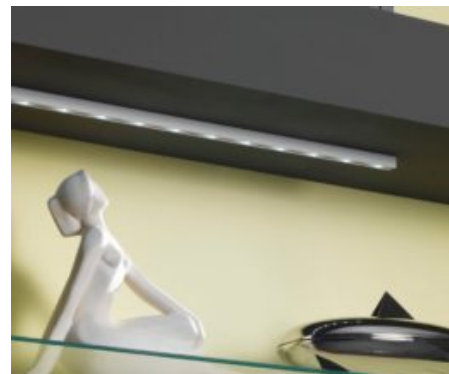

## Artemis Aufbauprofil

Technische Daten	
Betriebsspannung	12 Volt DC
Leistung	2,64 Watt
Ausführung	2000 mm Anschlussleitung mit LED-Steckverbindung
Abmessungen	600 x 15 x 11 mm weitere Längen und Ausführungen auf Anfrage
Befestigung	mit Schrauben oder Doppelklebeband
Bemerkung	inkl. Endkappen
Lichtfarbe und Lichtstrom der Lichtquelle	3000K   198 Lumen 4000K   209 Lumen 6000K   209 Lumen
Lichtstromerhalt	L70B50 >36000 h
CRI	90
Energieeffizienzklasse der Lichtquelle	G
Entsorgung	über geeignete Rücknahmestelle
Austauschbarkeit	die Lichtquelle ist nicht austauschbar