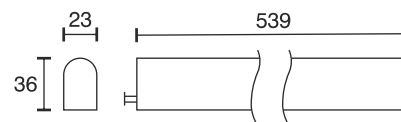

## Anbauleuchte T-LED

Technische Daten	
Betriebsspannung	230 Volt AC
Leistung	9 Watt
Ausführung	900 mm Anschlussleitung mit Aderendhülsen
Abmessungen	539 x 23 x 36 mm
Gehäusefarbe	weiß
Befestigung	anschraubbar mit Montagehalter
Lichtfarbe und Lichtstrom der Lichtquelle	4000K   750 Lumen
Lichtstromerhalt	L70B50 >36000 h
CRI	80
Energieeffizienzklasse	
Entsorgung	Über geeignete Rücknahmestelle