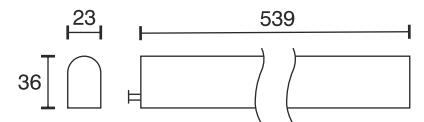

Anbauleuchte T-LED

Technische Daten	
Betriebsspannung	230 Volt AC
Leistung	9 Watt
Ausführung	900 mm Anschlussleitung mit Aderendhülsen
Abmessungen	539 x 23 x 36 mm
Gehäusefarbe	weiß
Befestigung	anschraubbar mit Montagehalter
Lichtfarbe und Lichtstrom der Lichtquelle	4000K 750 Lumen
Lichtstromerhalt	L70B50 >36000 h
CRI	80
Energieeffizienzklasse	
Entsorgung	Über geeignete Rücknahmestelle