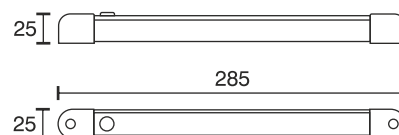

Anbauleuchte STRATO

Technische Daten	
Betriebsspannung	12 Volt DC
Leistung	1,92 Watt
Ausführung	2000 mm Anschlussleitung mit LED-Steckverbindung
Abmessungen	285 x 25 x 25 mm
Gehäusefarbe	silber
Befestigung	anschraubbar
Bemerkung	Leuchtenrohr drehbar, Schalter im Leuchtenrohr integriert
Lichtfarbe und Lichtstrom der Lichtquelle	3000K 152 Lumen 6000K 156 Lumen
Lichtstromerhalt	L70B50 >36000 h
CRI	90
Energieeffizienzklasse der Lichtquelle	G
Entsorgung	über geeignete Rücknahmestelle
Austauschbarkeit	die Lichtquelle ist nicht austauschbar