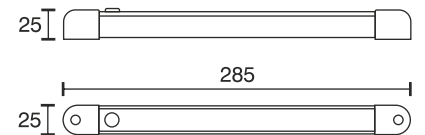

Anbauleuchte STRATO

Technische Daten	
Betriebsspannung	12 Volt DC
Leistung	1,92 Watt
Ausführung	2000 mm Anschlussleitung mit LED-Steckverbindung
Abmessungen	285 x 25 x 25 mm
Gehäusefarbe	silber
Befestigung	anschraubbar
Bemerkung	Leuchtenrohr drehbar, Schalter im Leuchtenrohr integriert
Lichtfarbe und Lichtstrom der Lichtquelle	3000K 152 Lumen 6000K 156 Lumen
Lichtstromerhalt	L70B50 >36000 h
CRI	90
Energieeffizienzklasse der Lichtquelle	G
Entsorgung	über geeignete Rücknahmestelle
Austauschbarkeit	die Lichtquelle ist nicht austauschbar