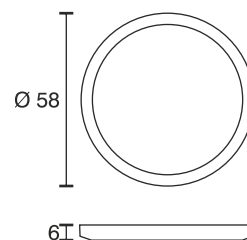

Anbauleuchte rund

Technische Daten	
Betriebsspannung	12 Volt DC
Leistung	1,5 Watt
Ausführung	2500 mm Anschlussleitung mit LED-Steckverbindung
Abmessungen	Ø 58 x 6 mm
Gehäusefarbe	silber
Befestigung	verdeckte Verschraubung von vorne, Doppelklebeband
Lichtfarbe und Lichtstrom der Lichtquelle	3000K 130 Lumen
Lichtstromerhalt	L70B50 >36000 h
CRI	80
Energieeffizienzklasse der Lichtquelle	G
Entsorgung	über geeignete Rücknahmestelle
Austauschbarkeit	die Lichtquelle ist nicht austauschbar