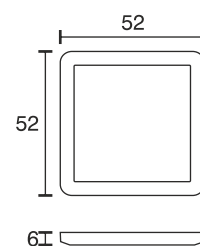

## Anbauleuchte quadratisch

Technische Daten	
Betriebsspannung	12 Volt DC
Leistung	1,6 Watt
Ausführung	2000 mm Anschlussleitung mit LED-Steckverbindung
Abmessungen	52 x 52 x 6 mm
Gehäusefarbe	edelstahl
Befestigung	verdeckte Verschraubung von vorne, Doppelklebeband
Lichtfarbe und Lichtstrom der Lichtquelle	3000K   130 Lumen
Lichtstromerhalt	L70B50 >36000 h
CRI	84
Energieeffizienzklasse der Lichtquelle	G
Entsorgung	über geeignete Rücknahmestelle
Austauschbarkeit	die Lichtquelle ist nicht austauschbar