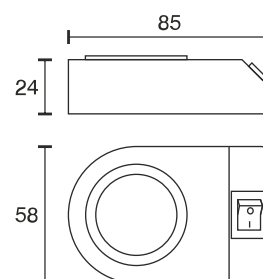

Anbauleuchte Hobby

Technische Daten	
Betriebsspannung	12 Volt DC
Leistung	2 Watt
Ausführung	2000 mm Anschlussleitung mit LED - Steckverbindung
Abmessungen	85 x 58 x 24 mm
Gehäusefarbe	silber
Verfügbare Lichtfarben	warmweiß
Mittlere Lebensdauer	ca. 30.000 Stunden
Lumen	ca. 170 Lumen
Energieeffizienzklasse	A+
Leuchtmittel	Diese Leuchte enthält eingebaute LED-Lampen. Die Lampen können in der Leuchte nicht getauscht werden.
Befestigung	verdeckte Befestigung von vorne
Bemerkung	Schalter im Leuchtengehäuse

Bestellnummer

32.817.016ww