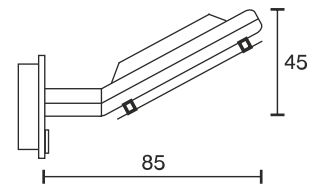

Anbauleuchte GALA

Technische Daten	
Betriebsspannung	12 Volt DC
Leistung	1,5 Watt
Ausführung	2000 mm Anschlussleitung mit LED - Steckverbindung
Abmessungen	85 x 45 x 40 mm
Einbautiefe	36 mm
Verfügbare Lichtfarben	warmweiß
Mittlere Lebensdauer	ca. 30.000 Stunden
Lumen	ca. 120 Lumen
Energieeffizienzklasse	A++
Leuchtmittel	Diese Leuchte enthält eingebaute LED-Lampen. Die Lampen können in der Leuchte nicht getauscht werden.
Bemerkung	inkl. Schalter im Leuchtsockel, Befestigung von vorne

Bestellnummer	Farbe
32.301.216	silber
32.301.219	matt nickel