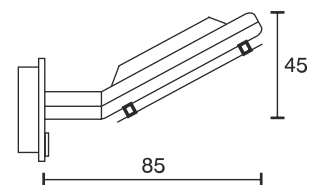

Anbauleuchte GALA

Technische Daten	
Betriebsspannung	12 Volt DC
Leistung	1,5 Watt
Ausführung	2000 mm Anschlussleitung mit LED - Steckverbindung
Abmessungen	85 x 45 x 40 mm
Einbautiefe	36 mm
Verfügbare Lichtfarben	warmweiß
Mittlere Lebensdauer	ca. 30.000 Stunden
Lumen	ca. 120 Lumen
Energieeffizienzklasse	A++
Leuchtmittel	Diese Leuchte enthält eingebaute LED-Lampen. Die Lampen können in der Leuchte nicht getauscht werden.
Bemerkung	inkl. Schalter im Leuchtsockel, Befestigung von vorne

Bestellnummer	Farbe
32.301.216	silber
32.301.219	matt nickel