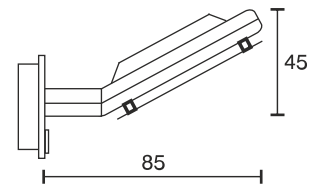

**Anbauleuchte GALA**

Technische Daten	
Betriebsspannung	12 Volt DC
Leistung	1,5 Watt
Ausführung	2000 mm Anschlussleitung mit LED - Steckverbindung
Abmessungen	85 x 45 x 40 mm
Einbautiefe	36 mm
Verfügbare Lichtfarben	warmweiß
Mittlere Lebensdauer	ca. 30.000 Stunden
Lumen	ca. 120 Lumen
Energieeffizienzklasse	A++
Leuchtmittel	Diese Leuchte enthält eingebaute LED-Lampen. Die Lampen können in der Leuchte nicht getauscht werden.
Bemerkung	inkl. Schalter im Leuchtsockel, Befestigung von vorne

Bestellnummer	Farbe
32.301.216	silber
32.301.219	matt nickel